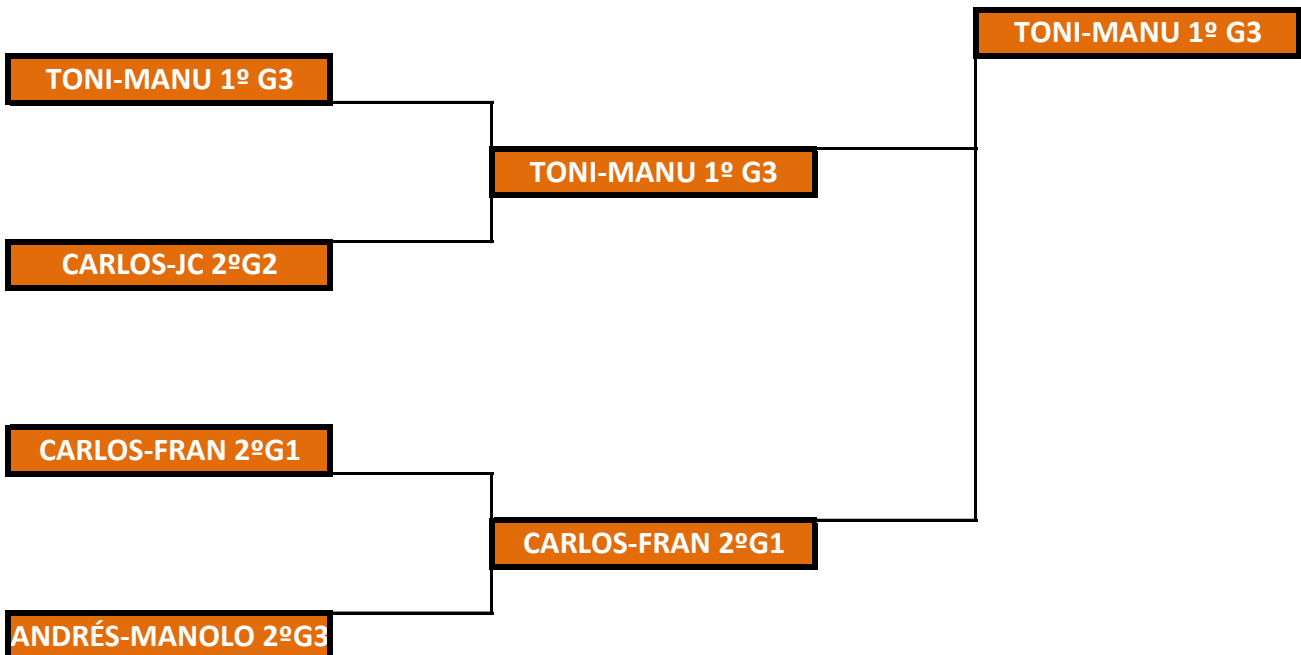

CAMPEONES TONI Y MANU