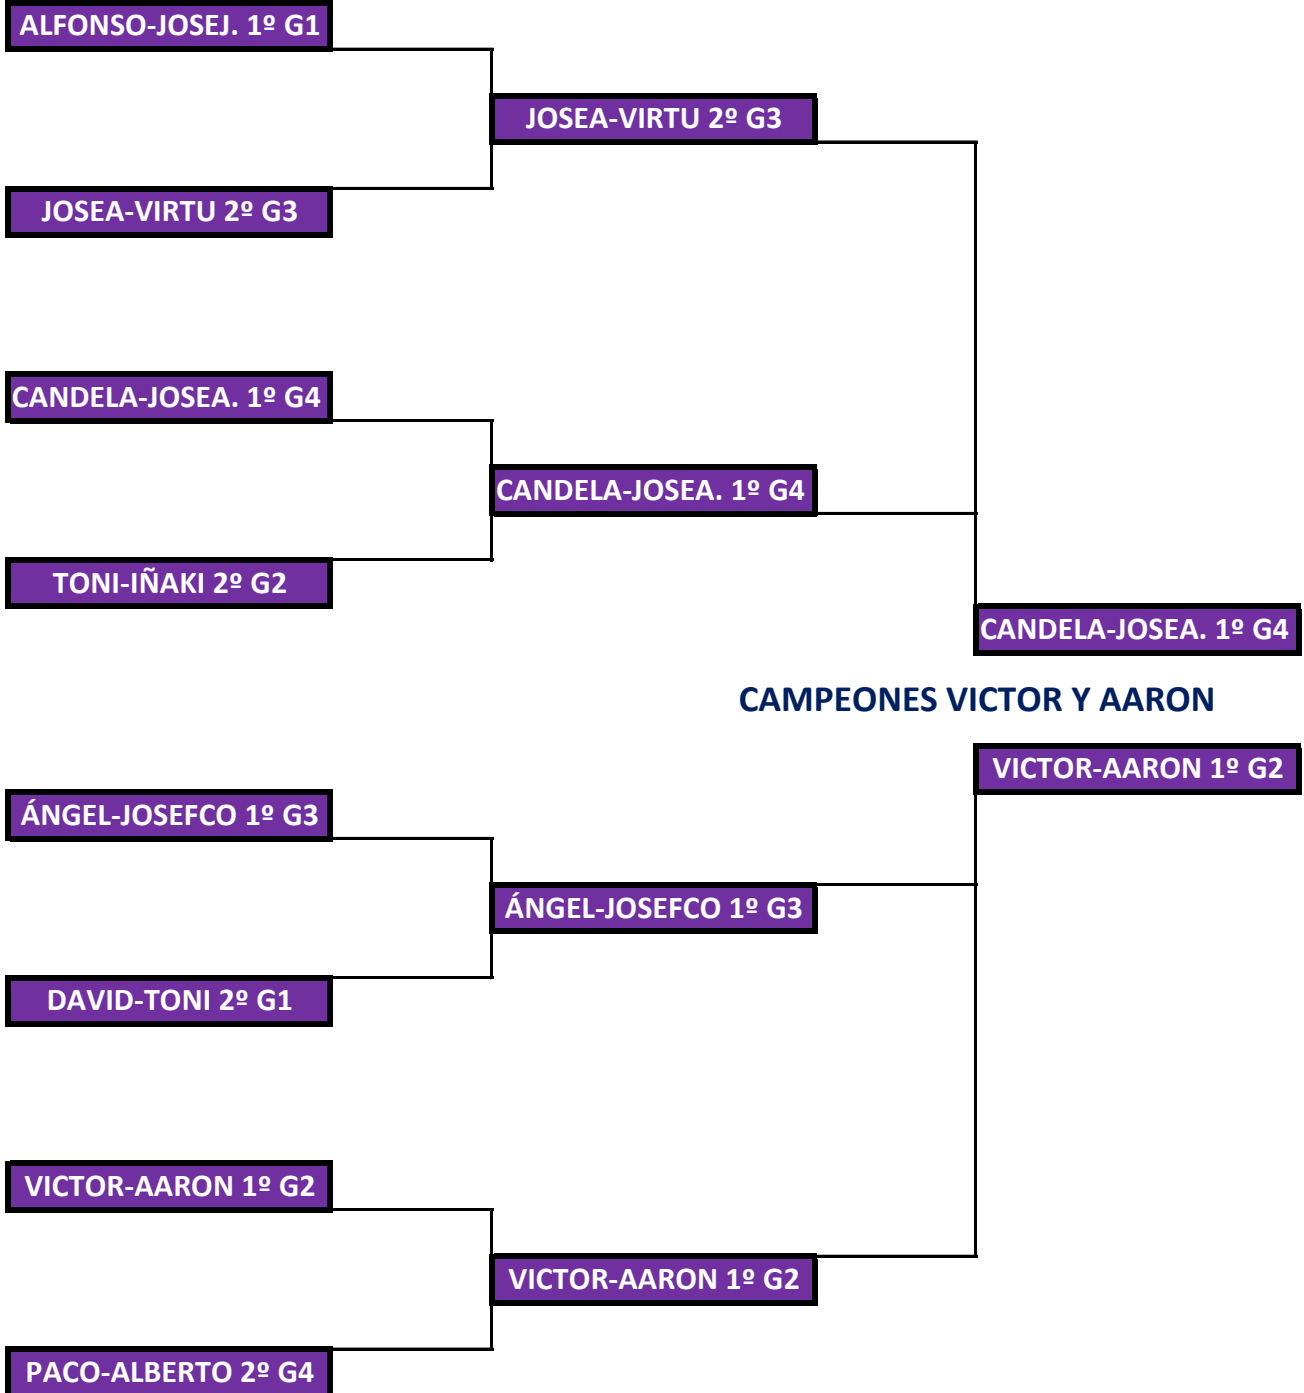

TORNEO M&C IV EDICIÓN

JC FERRERO EQUILITE-ESCUELA DE PÁDEL

3ª CATEGORÍA MASCULINA