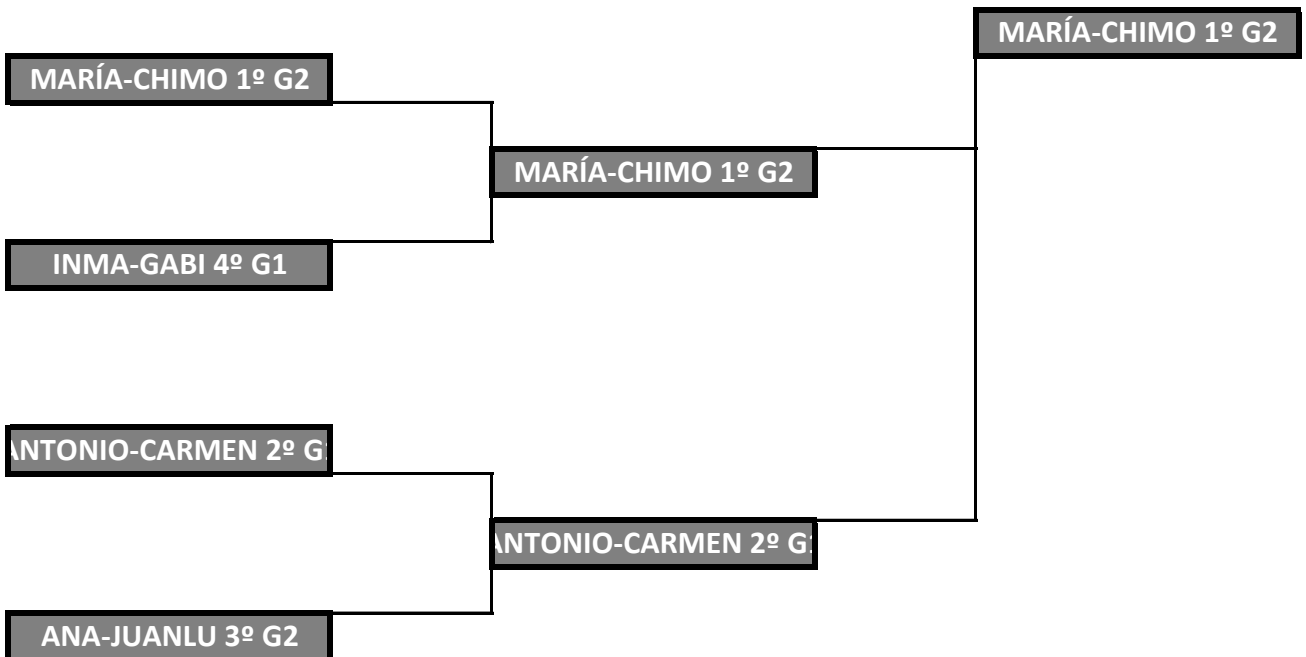

CAMPEONES MARÍA Y CHIMO