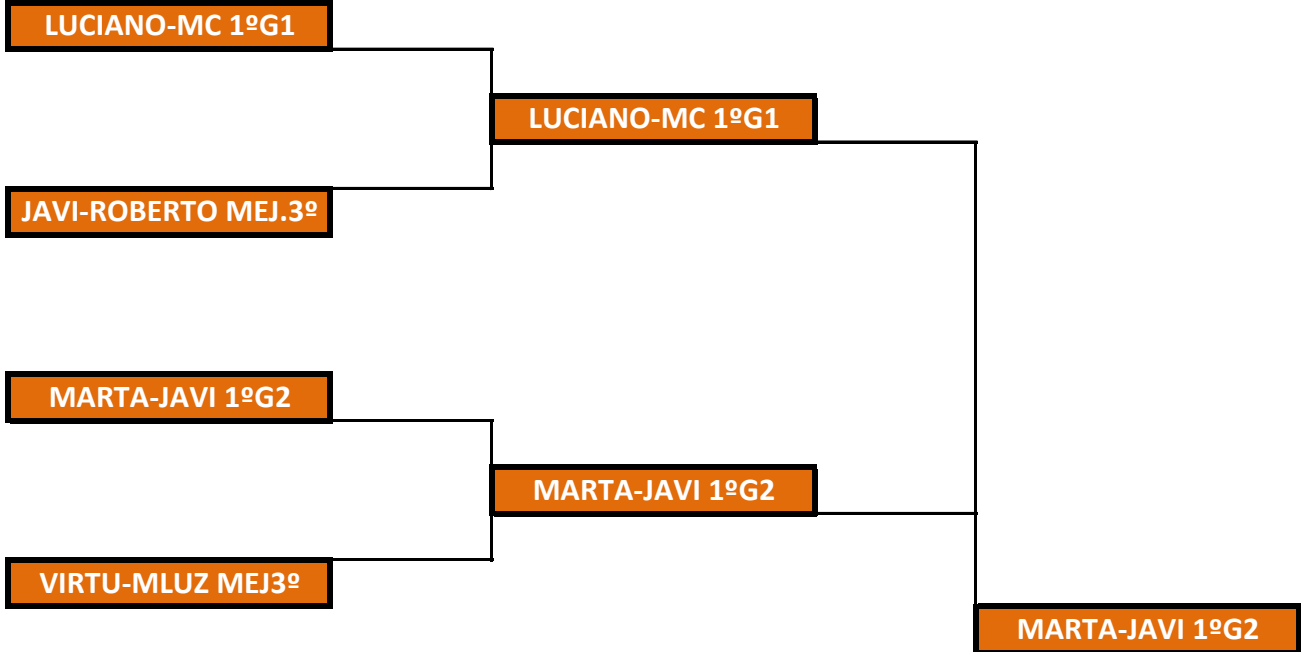

TORNEO M&C IV EDICIÓN

JC FERRERO EQUILITE-ESCUELA DE PÁDEL

4ª CATEGORÍA MASCULINA