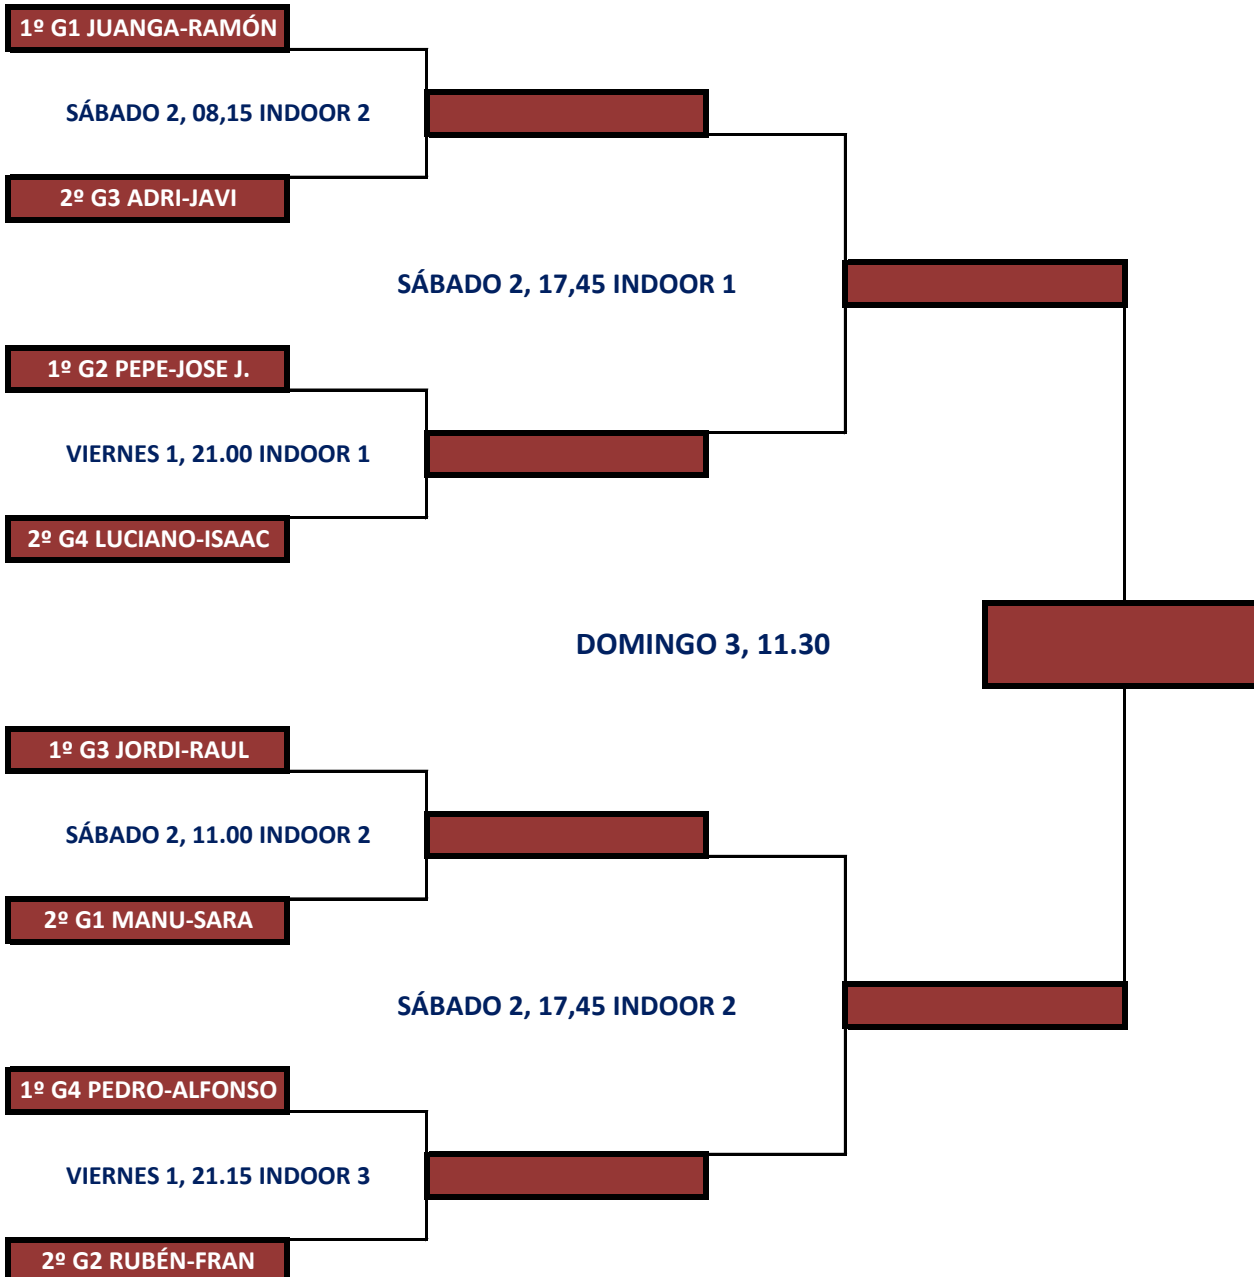

TORNEO SOCIAL EDITION 2018

JC FERRERO EQUELITE-ESCUELA DE PÁDEL

2ª CATEGORÍA MASCULINA

1º G1 MELQUI-ADRI

SÁBADO 2, 17,45 INDOOR 2

2º G2 LUIS-ALFONSO

DOMINGO 3, 11,30

1º G2 ALEX-HORACIO

POR DETERMINAR

2º G1 PEDRO-JAVI

TORNEO SOCIAL EDITION 2018

JC FERRERO EQUELITE-ESCUELA DE PÁDEL

3ª CATEGORÍA MASCULINA ESPECIAL

TORNEO HEAD PÁDEL 2018

JC FERRERO EQUILITE-ESCUELA DE PÁDEL

3ª CATEGORÍA MASCULINA

1º G1 IÑAKI-TONI

POR DETERMINAR

2º G3 CARLOS-JOSE L.

SÁBADO 2, 20,00 INDOOR 3

1º G2 JOSE A.-CECILIO

SÁBADO 2, 12.30 INDOOR 1

2º G4

DOMINGO 3, 11,30