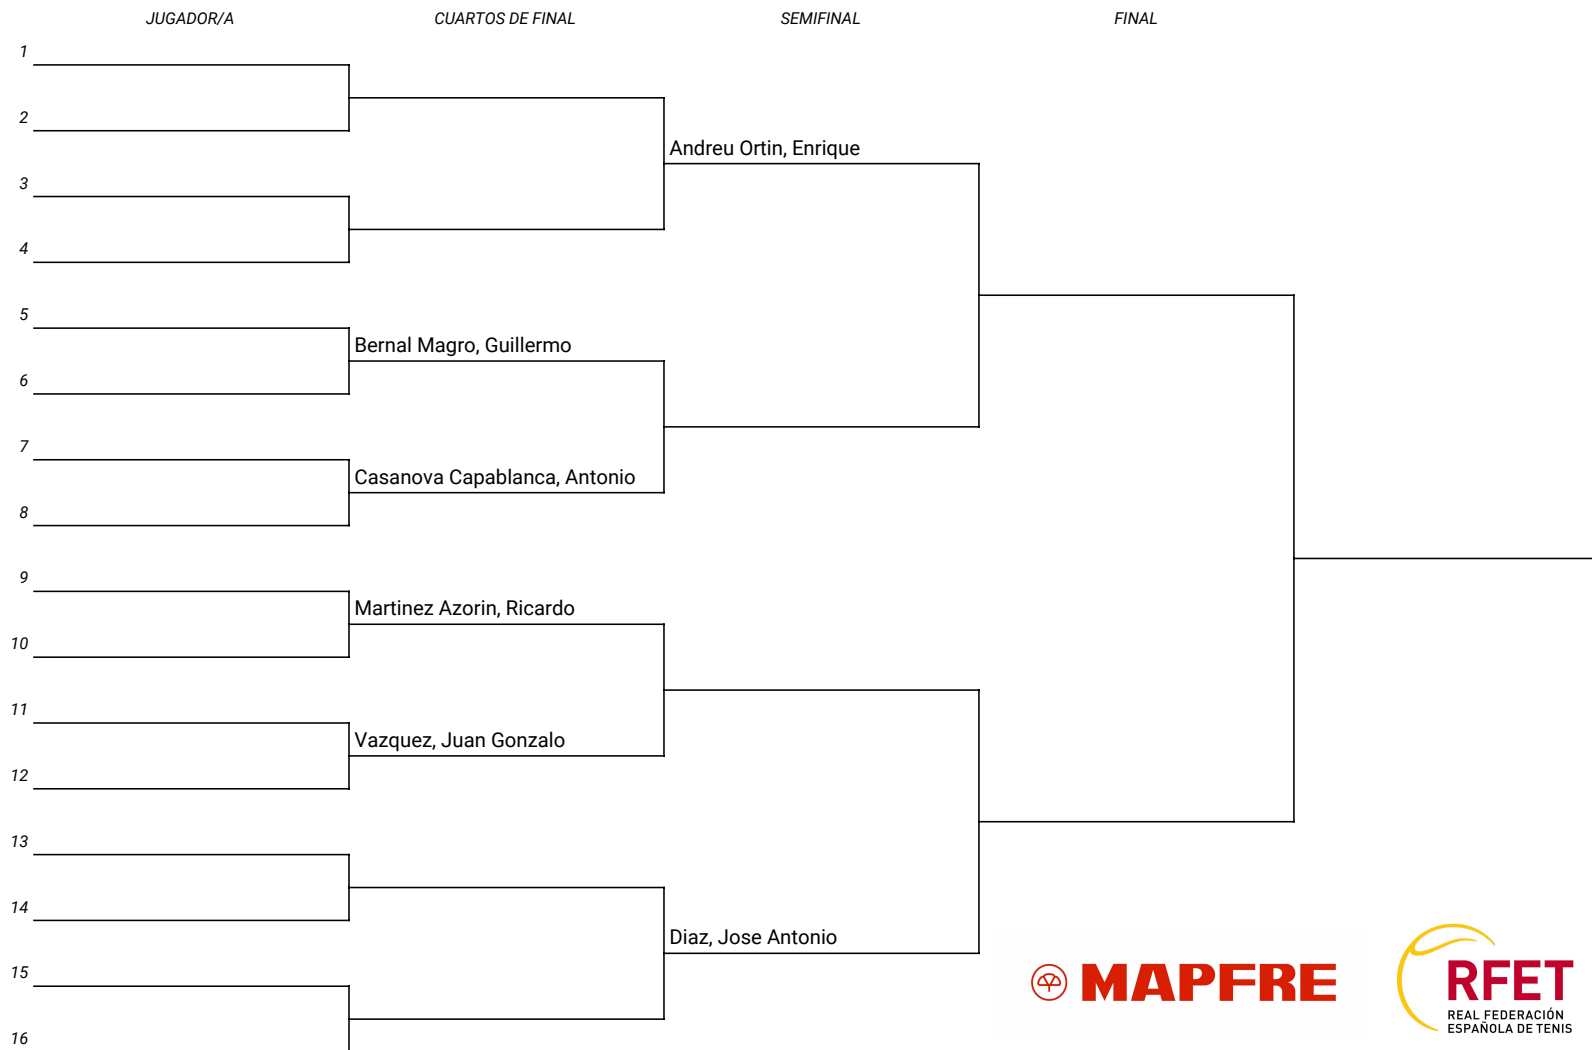

CIRCUITO AFICIONADOS

CUADRO FINAL

CATEGORIA: 50+

SEDE: VILLENA, ALICANTE