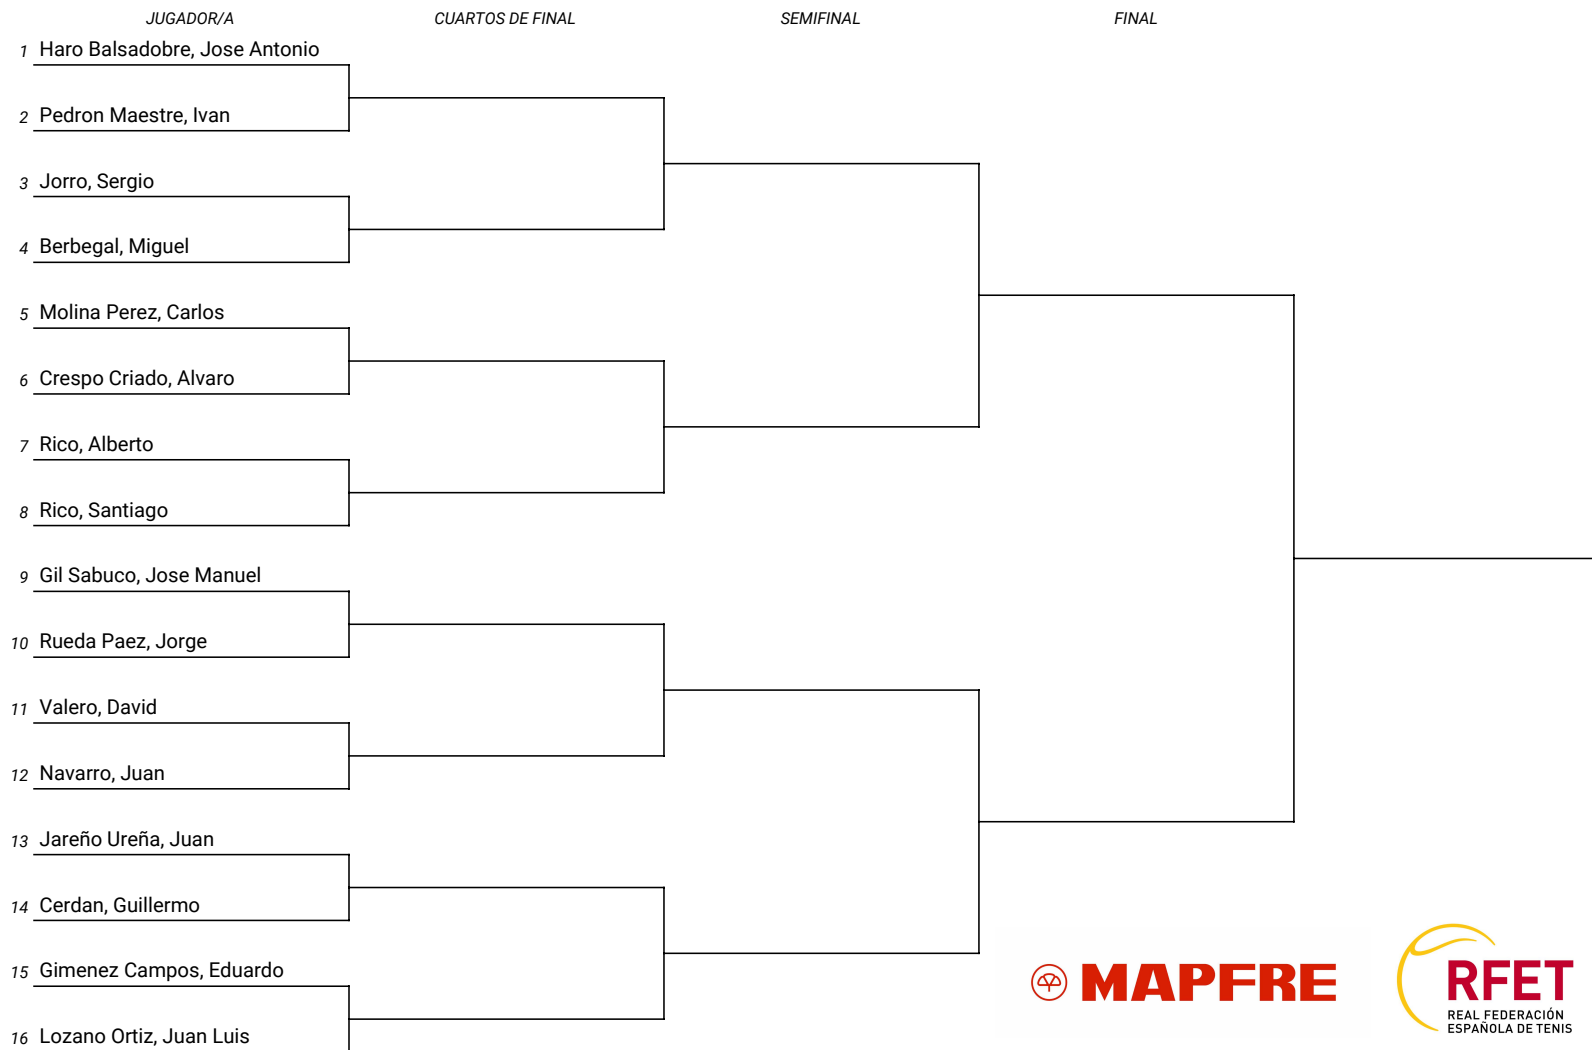

# CIRCUITO AFICIONADOS

## CUADRO FINAL

CATEGORIA: SUB 18 + ABSOLUTO

SEDE: VILLENA, ALICANTE